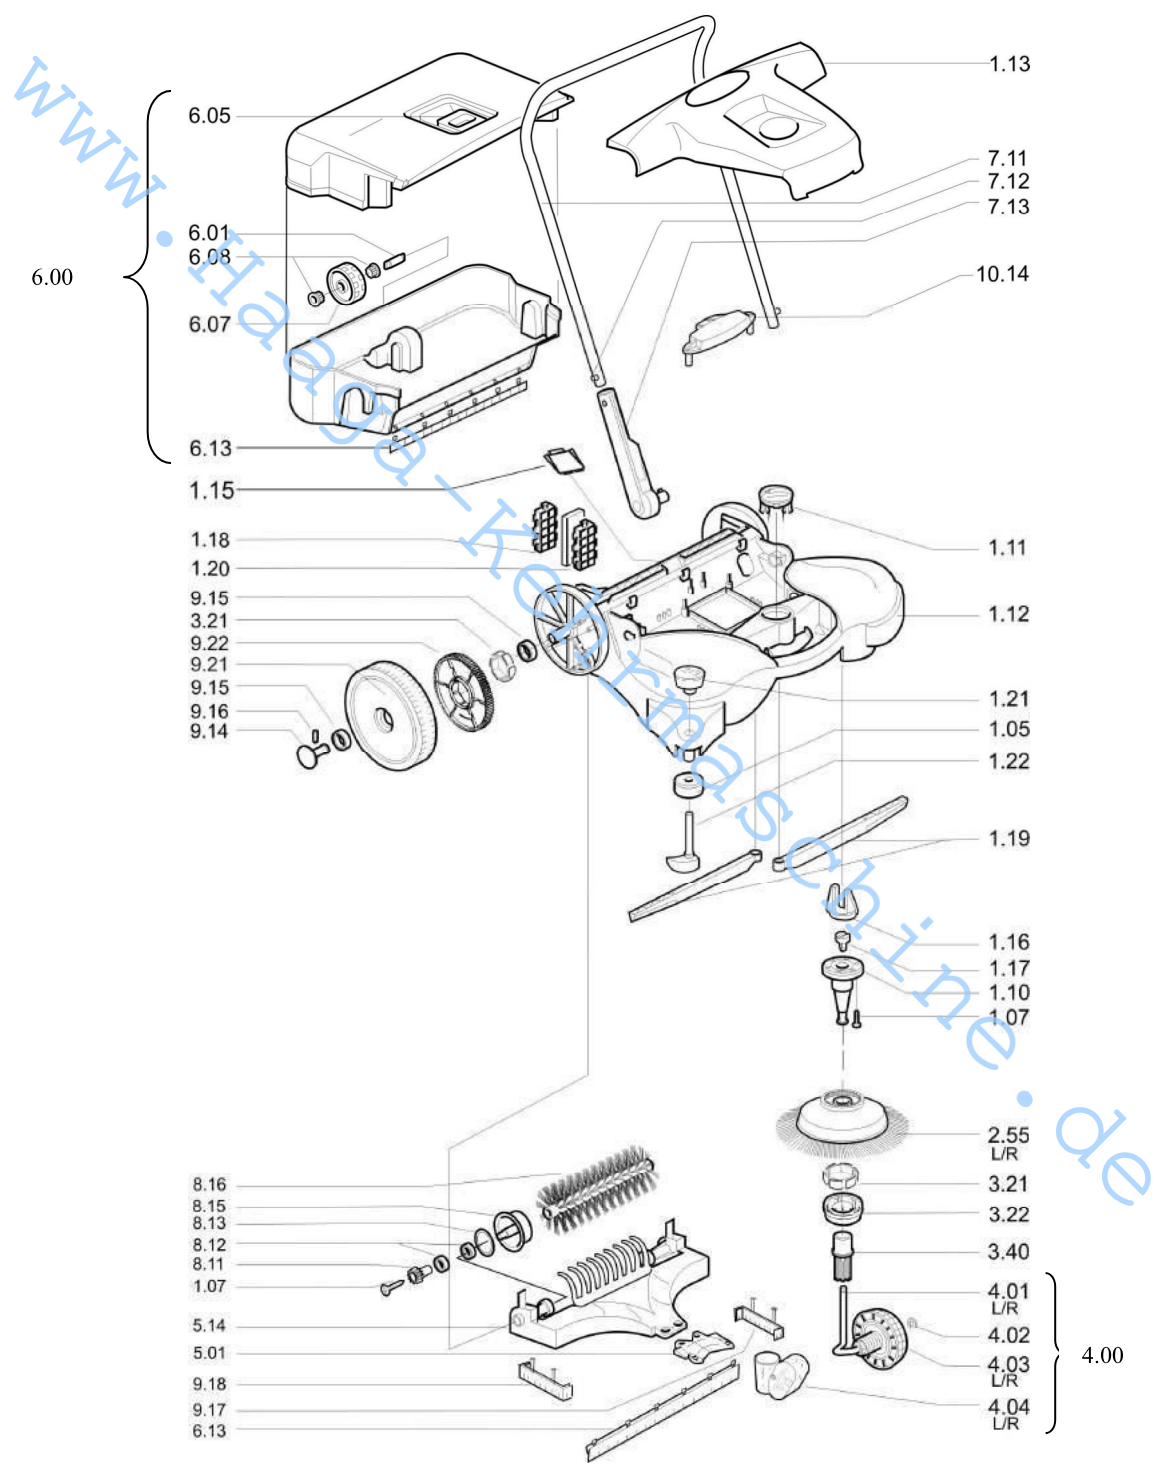

Haaga-Kehrmaschine.de

Ersatzteilliste 10 /18

haaga[®] 497 iSweep

Angebot freibleibend, technische Änderungen vorbehalten, zuzüglich Versandkosten