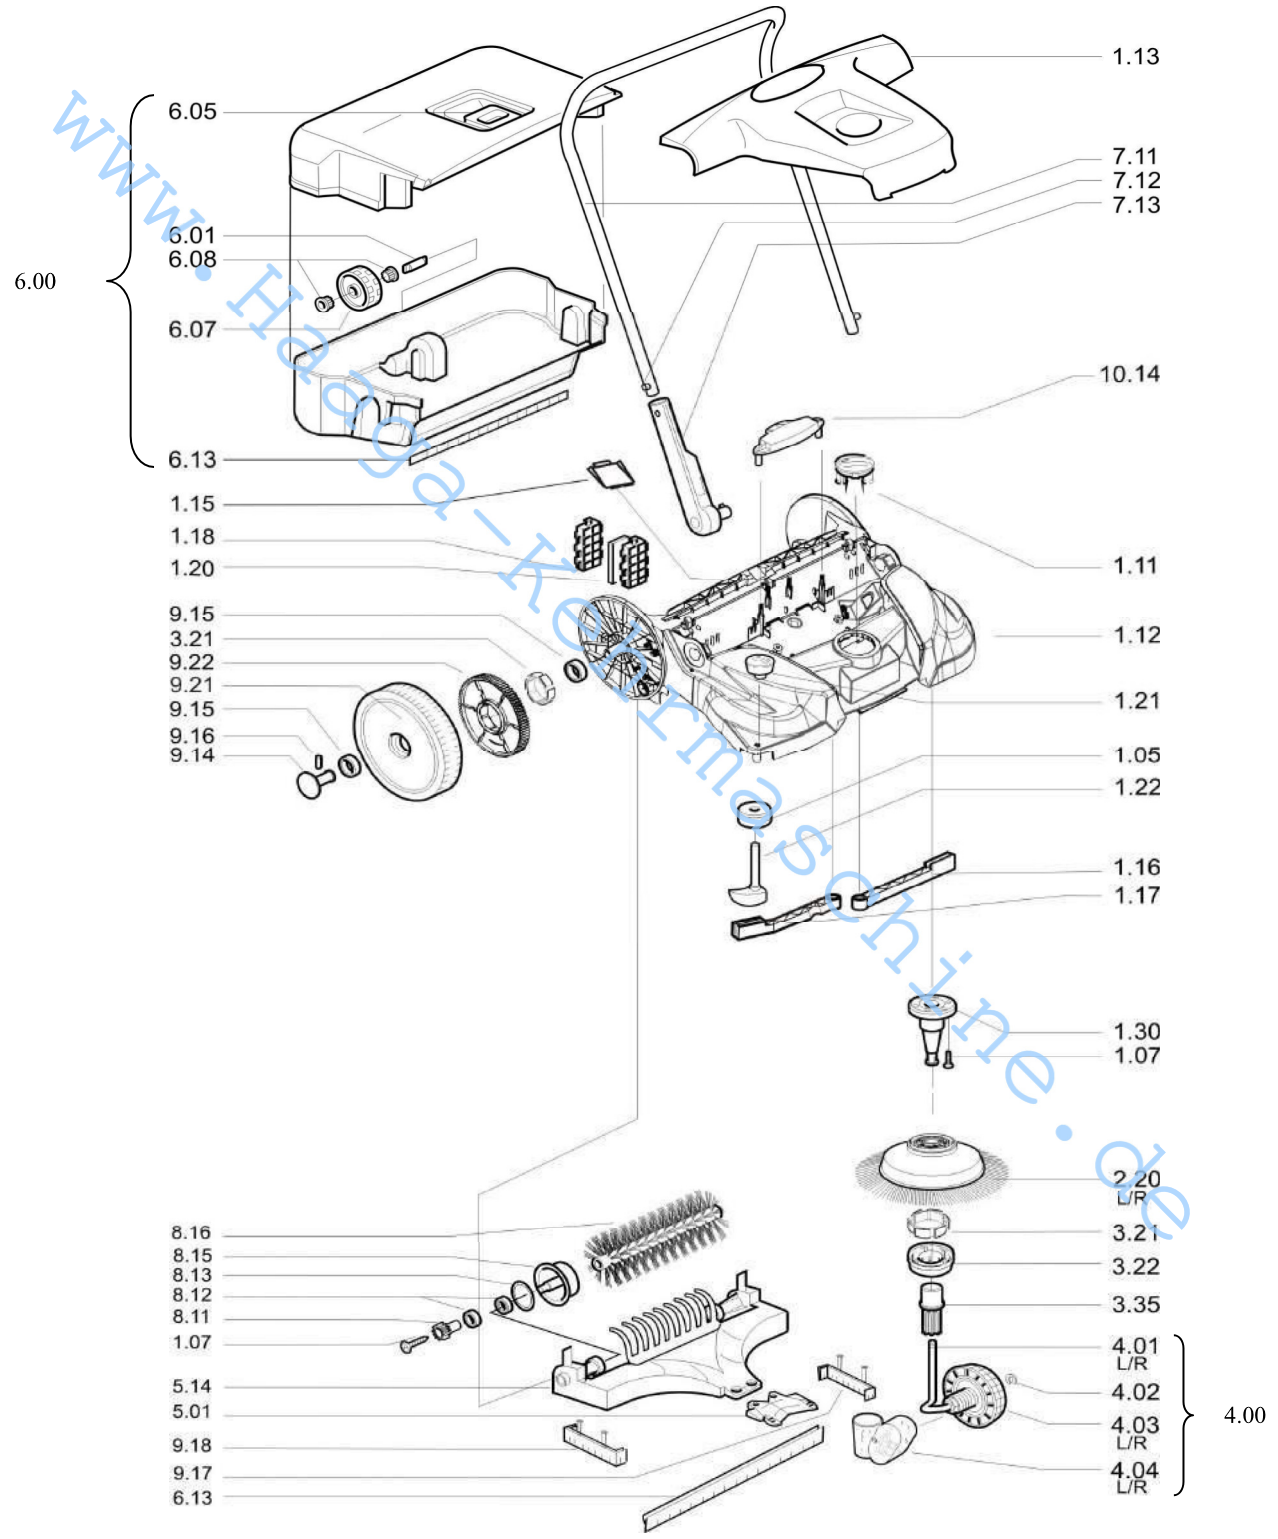

Haaga-Kehrmaschine.de

Ersatzteilliste 10 /18

haaga[®] 477 iSweep

Angebot freibleibend, technische Änderungen vorbehalten, zuzüglich Versandkosten